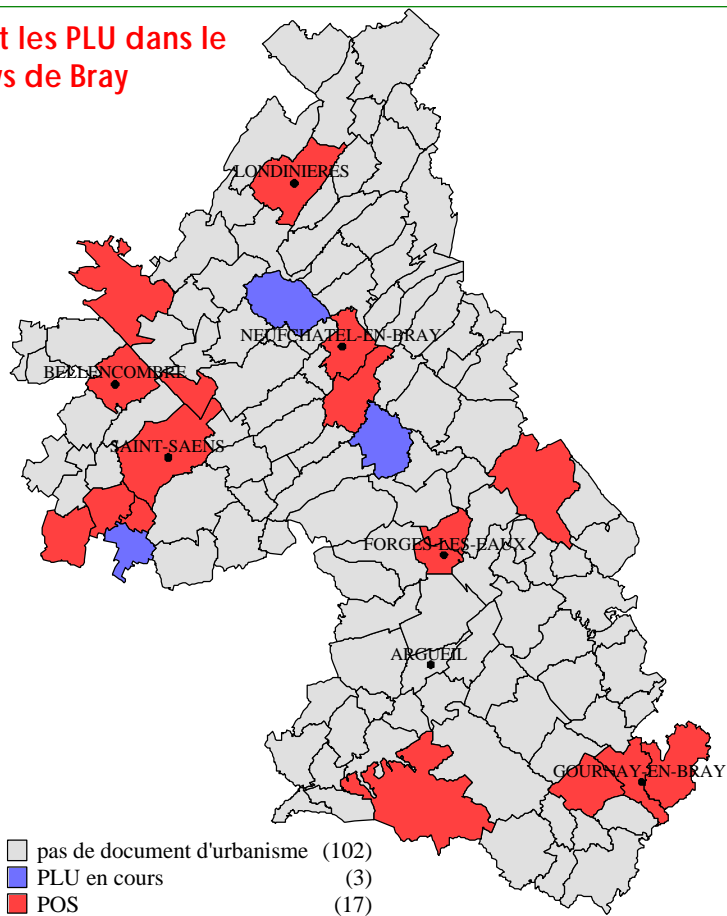

Espace

Chiffres-clés en 2003

Peu de communes disposent d'un document d'urbanisme : 20 communes sur 122 possèdent un Plan d'occupation du Sol (POS) ou un Plan local d'Urbanisme (PLU) soit 16,4 % des communes du Pays de Bray.

Les POS et les PLU dans le Pays de Bray

Source : DDE la Seine-Maritime, données juillet 2003 - Cartographie : AREHN, décembre 2003

Nota : Les cartes communales, documents d'urbanisme adapté aux petites communes, ne sont pas inventoriées ici.

Politique locale

Dans le cadre de la charte paysagère, des actions permettant de développer les documents d'urbanisme sont prévues.

> Voir aussi

> [État d'avancement des documents d'urbanisme](#) sur le *Tableau de bord régional*